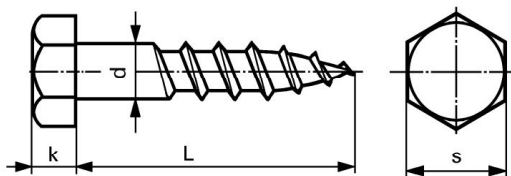

Hex head wood screws, steel

DIN 571

Hot dip galvanized

d	6		8		10		12	
s	10		13		17		19	
k	4		5,5		7		8	
L quantity	100	1000	100	1000	100	1000	100	1000
30	22.50	16.10						
35	24.75	17.50						
40	26.75	19.10						
50	30.25	22.25	42.-	32.25	88.-	68.-		
60	33.50	24.75	46.-	35.50	92.50	74.-	150.-	120.-
70	38.75	28.50	53.50	41.-	104.-	86.-	163.-	131.-
80	43.50	32.25	59.50	46.-	109.-	91.50	177.-	143.-
90			65.50	51.-	119.-	98.50	215.-	173.-
100	55.-	44.60	70.50	54.50	123.-	102.-	219.-	176.-